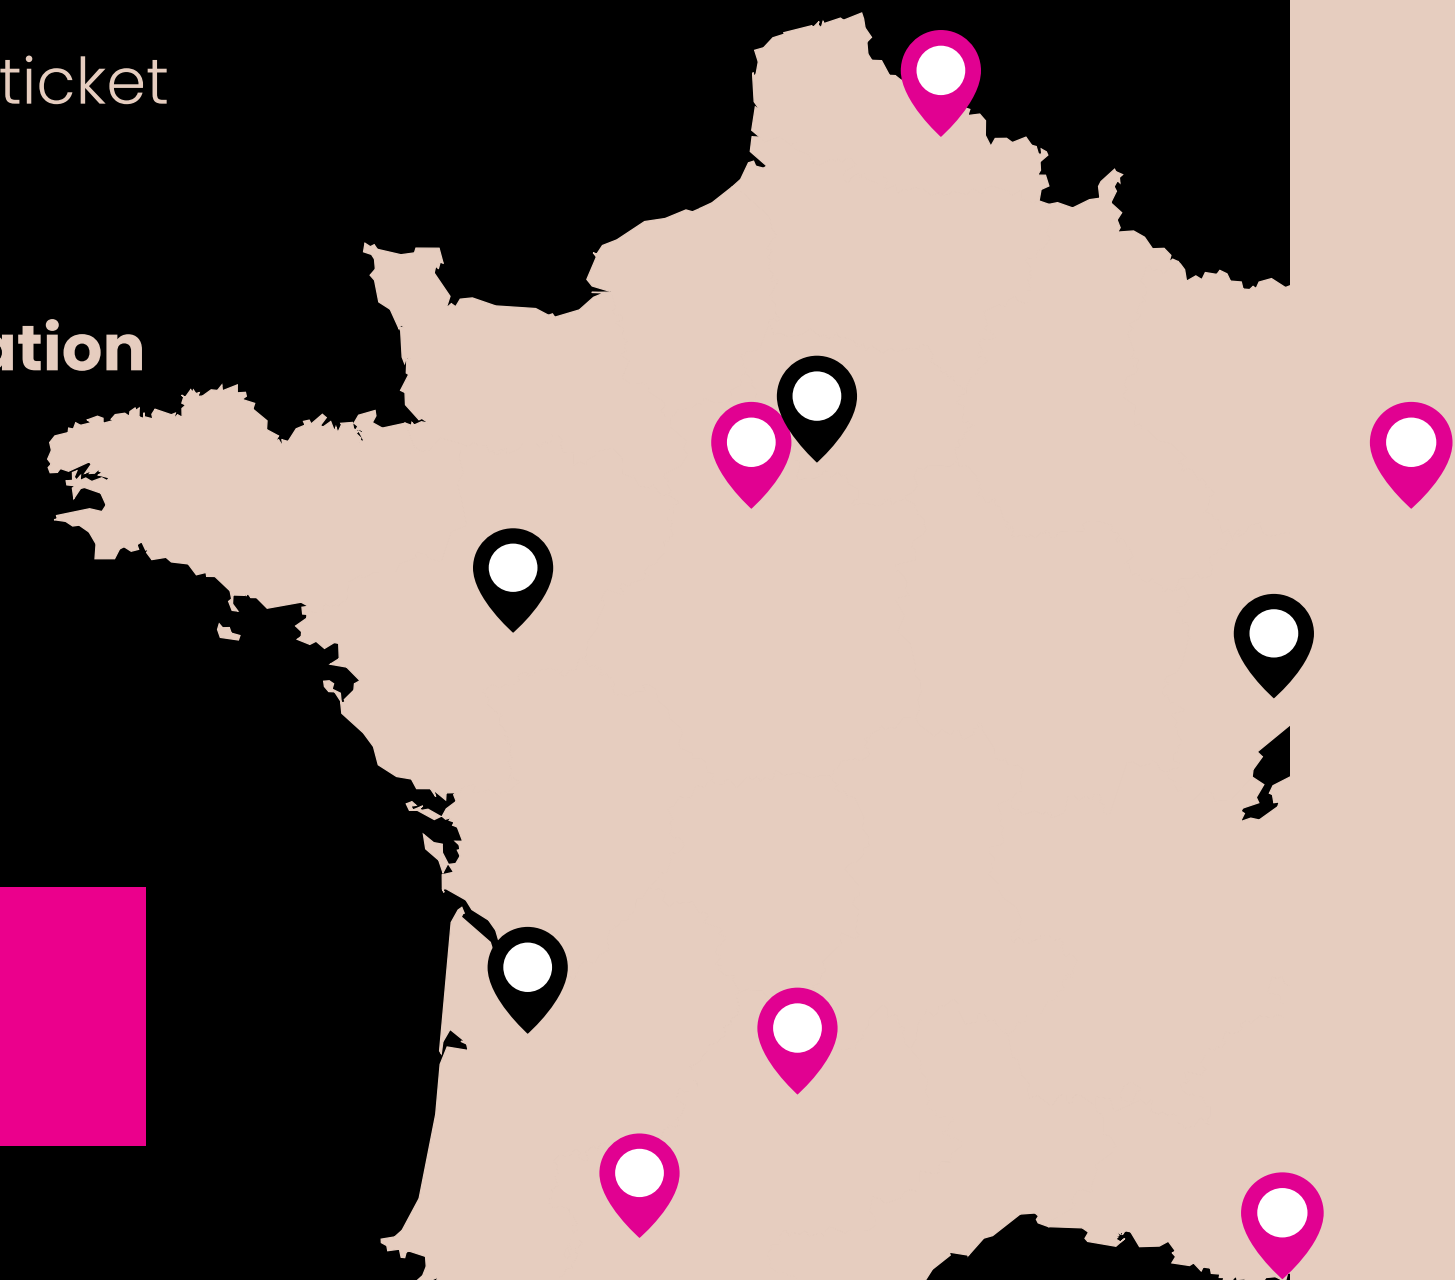

BOOK AND PAY

Réservez directement via notre [site internet](#).

Paiement intégral en ligne.

Pas de possibilité d'options
(Privatisation avec repas)

COMPOSEZ VOTRE SORTIE IDÉALE AVEC NOUS

Vous recherchez un lieu unique pour
renforcer la cohésion de votre équipe?
Faites votre choix parmi nos **4 formules**.

CSE : OFFREZ DES PLACES RUSH

NOS PACKS

● **Pack 50 tickets - Remise de 15%**
soit 22€ TTC / ticket

● **Pack 100 tickets - Remise de 23%**
Soit 20€ TTC/ticket

*au lieu de 26€ TTC/ticket

Valable 7J/7
sans date limite d'utilisation

Réservable en ligne

Envoi par mail
immédiat!

Billetterie